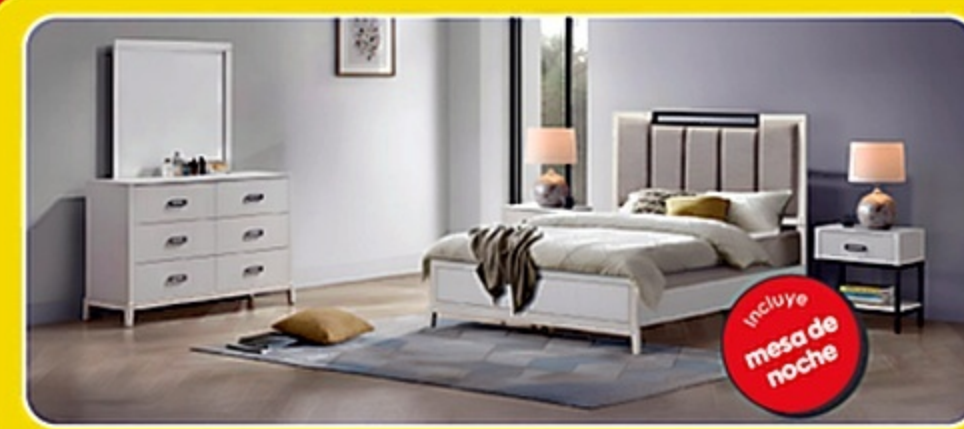

FULL

**\$395 / \$7**  
Mensual

2 piezas, cama full y una  
mesa de noche

B650-FNS-GRY-K  
Bajo Precio \$848  
Ahorras \$453

incluye  
mesa de  
noche

**\$695 / \$12**  
Mensual

4 piezas, cama queen,  
gavetero, espejo  
y una mesa de noche